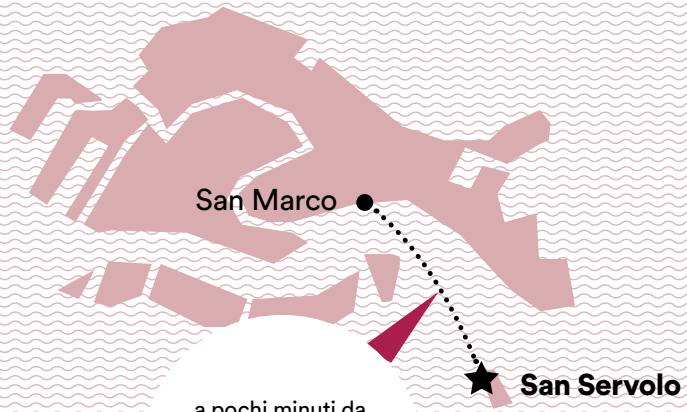

San Marco

San Servolo

a pochi minuti da
Piazza San Marco
a few minutes from
St. Mark's Square

San Servolo
Servizi Metropolitani di Venezia
Isola di San Servolo
30124 Venezia
t. +39 041 2765001
f. +39 041 2765402